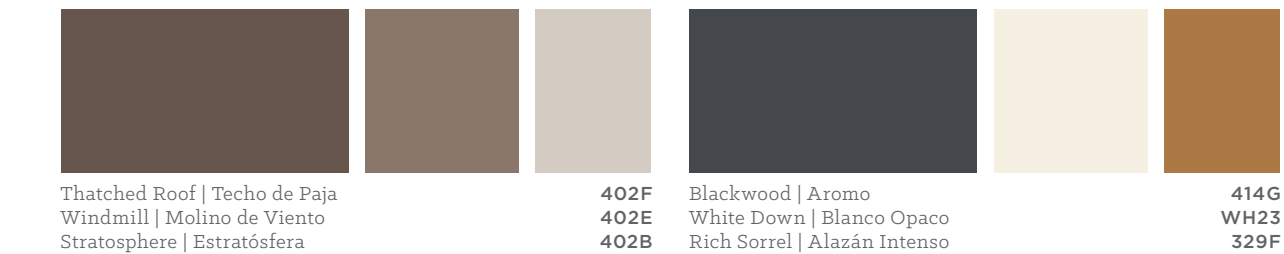

Thatched Roof | Techo de Paja
Windmill | Molino de Viento
Stratosphere | Estratósfera

402F
402E
402B

Blackwood | Aromo
White Down | Blanco Opaco
Rich Sorrel | Alazán Intenso

414G
WH23
329F