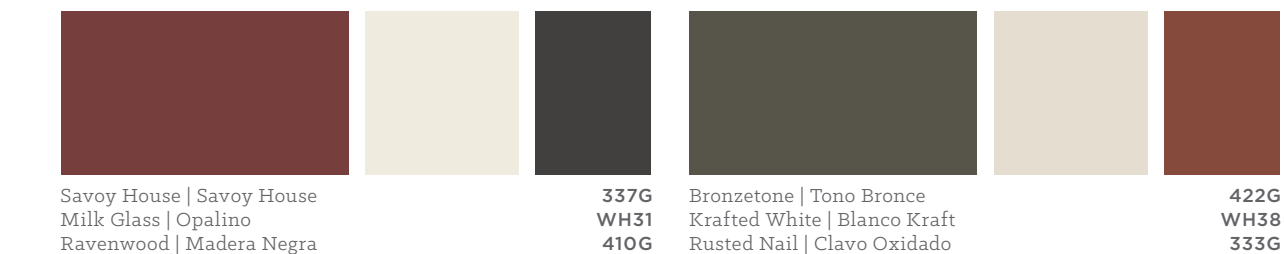

401D
423B
307F

Sea Hazel | Avellano de Mar
White Woodruff | Blanco Metal
Forrester | Forrester

422C
408A
420G

DEEP
Stately. Powerful. Striking.

PROFUNDO
Señorial. Poderoso. Llamativo.

COLOR NOTE | Bolder colors add a tone of distinction to a variety of home sizes and styles.

327B
327D
421G

Titanium | Titanio
Whiteshade | Matiz Blanco
Noble Grey | Gris Noble

410B
WH12
417G

Soft Fern | Helecho Blando
Simply White | Simplemente Blanco
Abyssal | Abisal

421B
WH05
415G

Soft Chamois | Beige Suave
Cornerstone | Piedra Angular
Desert Canyon | Cañón del Desierto

Se muestra en la portada
330E
429A
430F

Blue Sentinel | Azul Centinela
Oleander | Adelfa
Black Sable | Espada Negra

312F
WH09
413G

Prescott | Prescott
China White | Blanco Porcelana
Dakota | Dakota

418E
WH34
422F

Savoy House | Savoy House
Milk Glass | Opalino
Ravenwood | Madera Negra

337G
WH31
410G

Bronzestone | Tono Bronce
Krafted White | Blanco Kraft
Rusted Nail | Clavo Oxidado

422G
WH38
333G

Cast Iron | Hierro Fundido
Façade | Fachada
Iron Ore | Mineral de Hierro